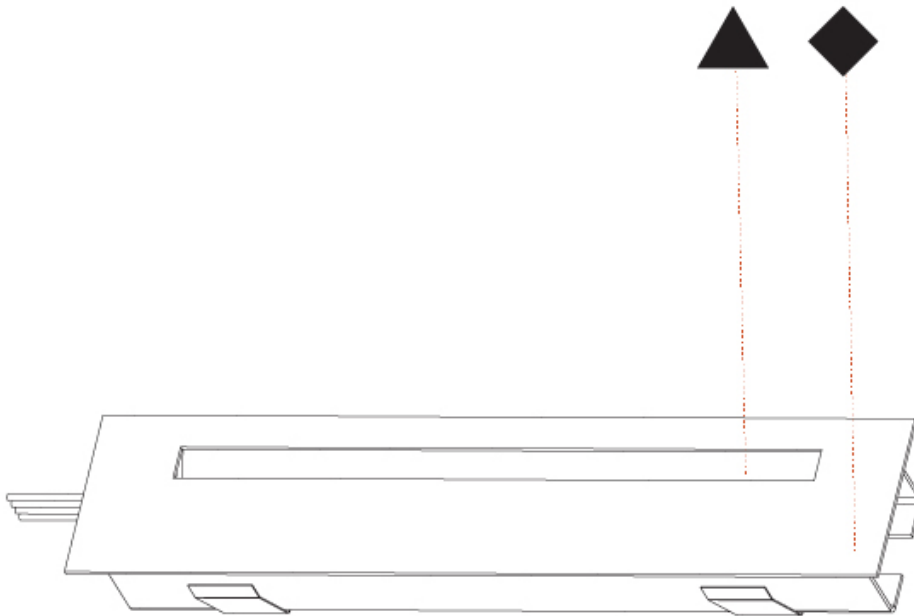

## DELIGHT STRING STEP RECESSED

A35700-

PROJECT

TYPE

SPECIFIER

QUANTITY

DATE

A